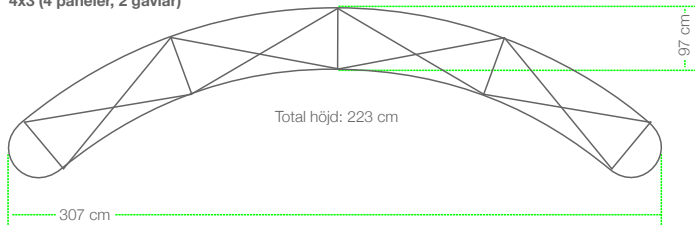

Popup

En perfekt exponeringsvägg från Expolinc. Välj mellan olika storlekar. Raka eller svängda modeller, utifrån dina önskemål. Enkel eller dubbelsidig exponering.

Måttspecifikation:

2x3 (2 paneler, 2 gavlar)

Mått bildpaneler:

insida: 67,3 x 223 cm
utsida: 80,8 x 223 cm
gavel: 67,3 x 223 cm

3x3 (3 paneler, 2 gavlar)

4x3 (4 paneler, 2 gavlar)

3x3 (3 paneler, 2 gavlar)

Mått bildpaneler:

paneler: 73,3 x 223 cm
gavel: 67,3 x 223 cm

4x3 (4 paneler, 2 gavlar)