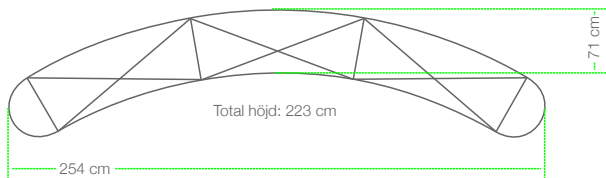

Popup

En perfekt exponeringsvägg från Expolinc. Välj mellan olika storlekar. Raka eller svängda modeller, utifrån dina önskemål. Enkel eller dubbelsidig exponering.

Måttspecifikation:

2x3 (2 paneler, 2 gavlar)

Mått bildpaneler:

insida: 67,3 x 223 cm
utsida: 80,8 x 223 cm
gavel: 67,3 x 223 cm

3x3 (3 paneler, 2 gavlar)

4x3 (4 paneler, 2 gavlar)

3x3 (3 paneler, 2 gavlar)

Mått bildpaneler:

paneler: 73,3 x 223 cm
gavel: 67,3 x 223 cm

4x3 (4 paneler, 2 gavlar)