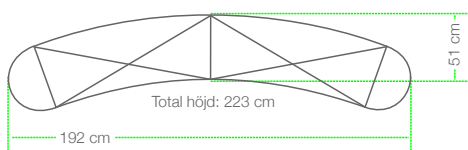

Popup

En perfekt exponeringsvägg från Expolinc. Välj mellan olika storlekar. Raka eller svängda modeller, utifrån dina önskemål. Enkel eller dubbelsidig exponering.

Måttspecifikation:

2x3 (2 paneler, 2 gavlar)

Mått bildpaneler:

insida: 67,3 x 223 cm
utsida: 80,8 x 223 cm
gavel: 67,3 x 223 cm

3x3 (3 paneler, 2 gavlar)

4x3 (4 paneler, 2 gavlar)

3x3 (3 paneler, 2 gavlar)

Mått bildpaneler:

paneler: 73,3 x 223 cm
gavel: 67,3 x 223 cm

4x3 (4 paneler, 2 gavlar)