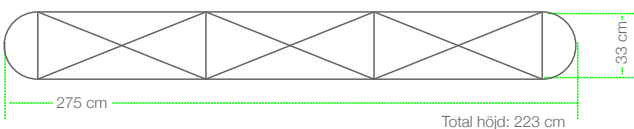

Popup

En perfekt exponeringsvägg från Expolinc. Välj mellan olika storlekar. Raka eller svängda modeller, utifrån dina önskemål. Enkel eller dubbelsidig exponering.

Måttspecifikation:

2x3 (2 paneler, 2 gavlar)

Mått bildpaneler:

insida: 67,3 x 223 cm
utsida: 80,8 x 223 cm
gavel: 67,3 x 223 cm

3x3 (3 paneler, 2 gavlar)

4x3 (4 paneler, 2 gavlar)

3x3 (3 paneler, 2 gavlar)

Mått bildpaneler:

paneler: 73,3 x 223 cm
gavel: 67,3 x 223 cm

4x3 (4 paneler, 2 gavlar)