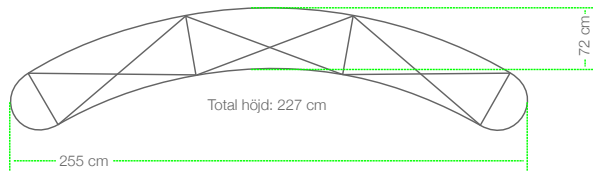

Måttspecifikation Svängda system:

1x3 (1 panel, 2 gavlar)

Mått bildpaneler:
insida: 67 x 225 cm
utsida: 81 x 225 cm
gavel: 67 x 225 cm

2x3 (2 paneler, 2 gavlar)

3x3 (3 paneler, 2 gavlar)

4x3 (4 paneler, 2 gavlar)

5x3 (5 paneler, 2 gavlar)

Popup

Utan tvivel flaggskeppet bland Spennares Popup system. Består av de allra bästa materialerna och är formgiven med precision in i minsta detalj. Design och funktion är naturligt sammantvinnade. Välj mellan enkel eller dubbelsidig exponering. Raka och svängda system finns i fem storlekar vardera.

Måttspecifikation Raka system:

1x3 (1 panel, 2 gavlar)

Mått bildpaneler:
paneler: 73,3 x 225 cm
gavlar: 67 x 225 cm

2x3 (2 paneler, 2 gavlar)

3x3 (3 paneler, 2 gavlar)

4x3 (4 paneler, 2 gavlar)

5x3 (5 paneler, 2 gavlar)