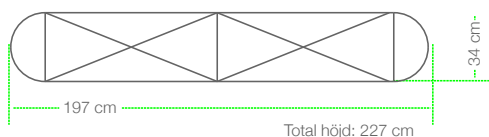

Måttspecifikation Svängda system:

1x3 (1 panel, 2 gavlar)

Mått bildpaneler:
insida: 67 x 225 cm
utsida: 81 x 225 cm
gavel: 67 x 225 cm

2x3 (2 paneler, 2 gavlar)

3x3 (3 paneler, 2 gavlar)

4x3 (4 paneler, 2 gavlar)

5x3 (5 paneler, 2 gavlar)

Popup

Utan tvivel flaggskeppet bland Spennares Popup system. Består av de allra bästa materialerna och är formgiven med precision in i minsta detalj. Design och funktion är naturligt sammantvinnade. Välj mellan enkel eller dubbelsidig exponering. Raka och svängda system finns i fem storlekar vardera.

Måttspecifikation Raka system:

1x3 (1 panel, 2 gavlar)

Mått bildpaneler:
paneler: 73,3 x 225 cm
gavlar: 67 x 225 cm

2x3 (2 paneler, 2 gavlar)

3x3 (3 paneler, 2 gavlar)

4x3 (4 paneler, 2 gavlar)

5x3 (5 paneler, 2 gavlar)