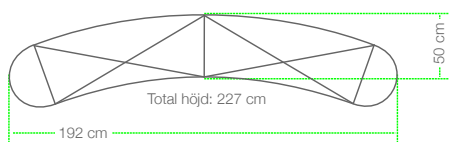

Måttspecifikation Svängda system:

1x3 (1 panel, 2 gavlar)

Mått bildpaneler:
insida: 67 x 225 cm
utsida: 81 x 225 cm
gavel: 67 x 225 cm

2x3 (2 paneler, 2 gavlar)

3x3 (3 paneler, 2 gavlar)

4x3 (4 paneler, 2 gavlar)

5x3 (5 paneler, 2 gavlar)

Popup

Utan tvivel flaggskeppet bland Spennares Popup system. Består av de allra bästa materialerna och är formgiven med precision in i minsta detalj. Design och funktion är naturligt sammantvinnade. Välj mellan enkel eller dubbelsidig exponering. Raka och svängda system finns i fem storlekar vardera.

Måttspecifikation Raka system:

1x3 (1 panel, 2 gavlar)

Mått bildpaneler:
paneler: 73,3 x 225 cm
gavlar: 67 x 225 cm

2x3 (2 paneler, 2 gavlar)

3x3 (3 paneler, 2 gavlar)

4x3 (4 paneler, 2 gavlar)

5x3 (5 paneler, 2 gavlar)