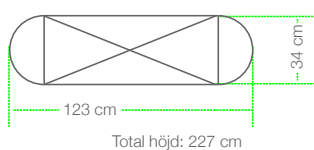

Måttspecifikation Svängda system:

1x3 (1 panel, 2 gavlar)

Mått bildpaneler:
insida: 67 x 225 cm
utsida: 81 x 225 cm
gavel: 67 x 225 cm

2x3 (2 paneler, 2 gavlar)

3x3 (3 paneler, 2 gavlar)

4x3 (4 paneler, 2 gavlar)

5x3 (5 paneler, 2 gavlar)

Popup

Utan tvivel flaggskeppet bland Spennares Popup system. Består av de allra bästa materialerna och är formgiven med precision in i minsta detalj. Design och funktion är naturligt sammantvinnade. Välj mellan enkel eller dubbelsidig exponering. Raka och svängda system finns i fem storlekar vardera.

Måttspecifikation Raka system:

1x3 (1 panel, 2 gavlar)

Mått bildpaneler:
paneler: 73,3 x 225 cm
gavlar: 67 x 225 cm

2x3 (2 paneler, 2 gavlar)

3x3 (3 paneler, 2 gavlar)

4x3 (4 paneler, 2 gavlar)

5x3 (5 paneler, 2 gavlar)