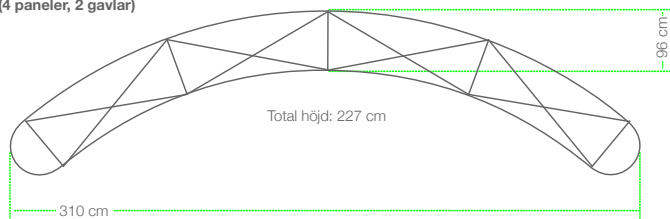

Måttspecifikation Svängda system:

1x3 (1 panel, 2 gavlar)

Mått bildpaneler:
insida: 67 x 225 cm
utsida: 81 x 225 cm
gavel: 67 x 225 cm

2x3 (2 paneler, 2 gavlar)

3x3 (3 paneler, 2 gavlar)

4x3 (4 paneler, 2 gavlar)