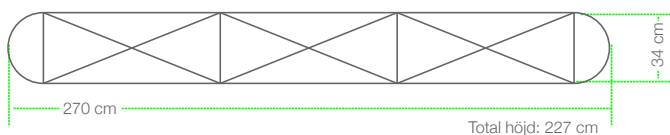

Måttspecifikation Svängda system:

1x3 (1 panel, 2 gavlar)

Mått bildpaneler:
insida: 67 x 225 cm
utsida: 81 x 225 cm
gavel: 67 x 225 cm

2x3 (2 paneler, 2 gavlar)

3x3 (3 paneler, 2 gavlar)

4x3 (4 paneler, 2 gavlar)

5x3 (5 paneler, 2 gavlar)

Popup

Utan tvivel flaggskeppet bland Spennares Popup system. Består av de allra bästa materialerna och är formgiven med precision in i minsta detalj. Design och funktion är naturligt sammantvinnade. Välj mellan enkel eller dubbelsidig exponering. Raka och svängda system finns i fem storlekar vardera.

Måttspecifikation Raka system:

1x3 (1 panel, 2 gavlar)

Mått bildpaneler:
paneler: 73,3 x 225 cm
gavlar: 67 x 225 cm

2x3 (2 paneler, 2 gavlar)

3x3 (3 paneler, 2 gavlar)

4x3 (4 paneler, 2 gavlar)

5x3 (5 paneler, 2 gavlar)