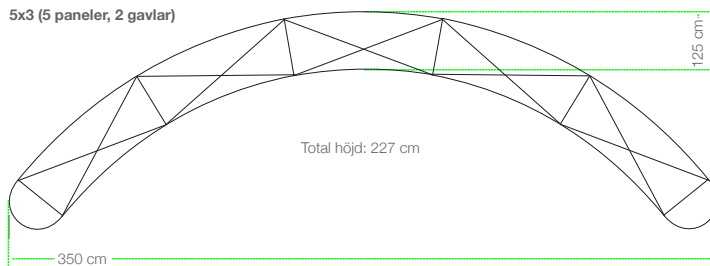

5x3 (5 paneler, 2 gavlar)