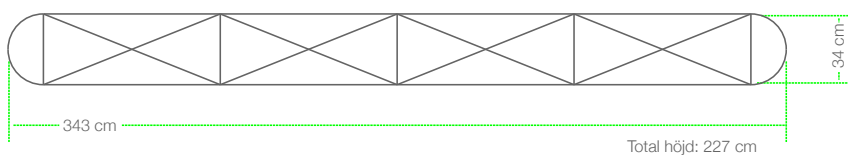

Måttspecifikation Svängda system:

1x3 (1 panel, 2 gavlar)

Mått bildpaneler:
insida: 67 x 225 cm
utsida: 81 x 225 cm
gavel: 67 x 225 cm

2x3 (2 paneler, 2 gavlar)

3x3 (3 paneler, 2 gavlar)

4x3 (4 paneler, 2 gavlar)

5x3 (5 paneler, 2 gavlar)

Popup

Utan tvivel flaggskeppet bland Spennares Popup system. Består av de allra bästa materialerna och är formgiven med precision in i minsta detalj. Design och funktion är naturligt sammantvinnade. Välj mellan enkel eller dubbelsidig exponering. Raka och svängda system finns i fem storlekar vardera.

Måttspecifikation Raka system:

1x3 (1 panel, 2 gavlar)

Mått bildpaneler:
paneler: 73,3 x 225 cm
gavlar: 67 x 225 cm

2x3 (2 paneler, 2 gavlar)

3x3 (3 paneler, 2 gavlar)

4x3 (4 paneler, 2 gavlar)

5x3 (5 paneler, 2 gavlar)