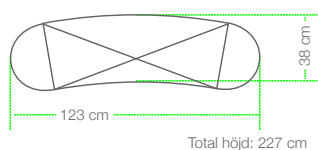

Måttspecifikation Svängda system:

1x3 (1 panel, 2 gavlar)

Mått bildpaneler:
insida: 67 x 225 cm
utsida: 81 x 225 cm
gavel: 67 x 225 cm

2x3 (2 paneler, 2 gavlar)

3x3 (3 paneler, 2 gavlar)

4x3 (4 paneler, 2 gavlar)

Måttspecifikation Raka system:

1x3 (1 panel, 2 gavlar)

Mått bildpaneler:
paneler: 73,3 x 225 cm
gavlar: 67 x 225 cm

2x3 (2 paneler, 2 gavlar)

3x3 (3 paneler, 2 gavlar)

4x3 (4 paneler, 2 gavlar)

5x3 (5 paneler, 2 gavlar)