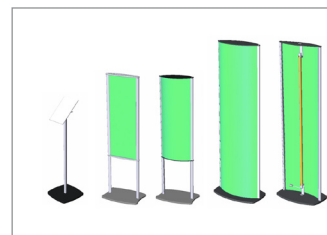

Pelare Exclusive

En serie av mycket högkvalitativ, enkla och genomtänkta displayer. Serien har 360° exponeringsyta, se diskar och broschyrställ, där komplement inom området. Till Large finns belysning som tillbehör. De här displayerna täcker de flesta behov, men det finns fler, så tveka inte att kontakta oss.