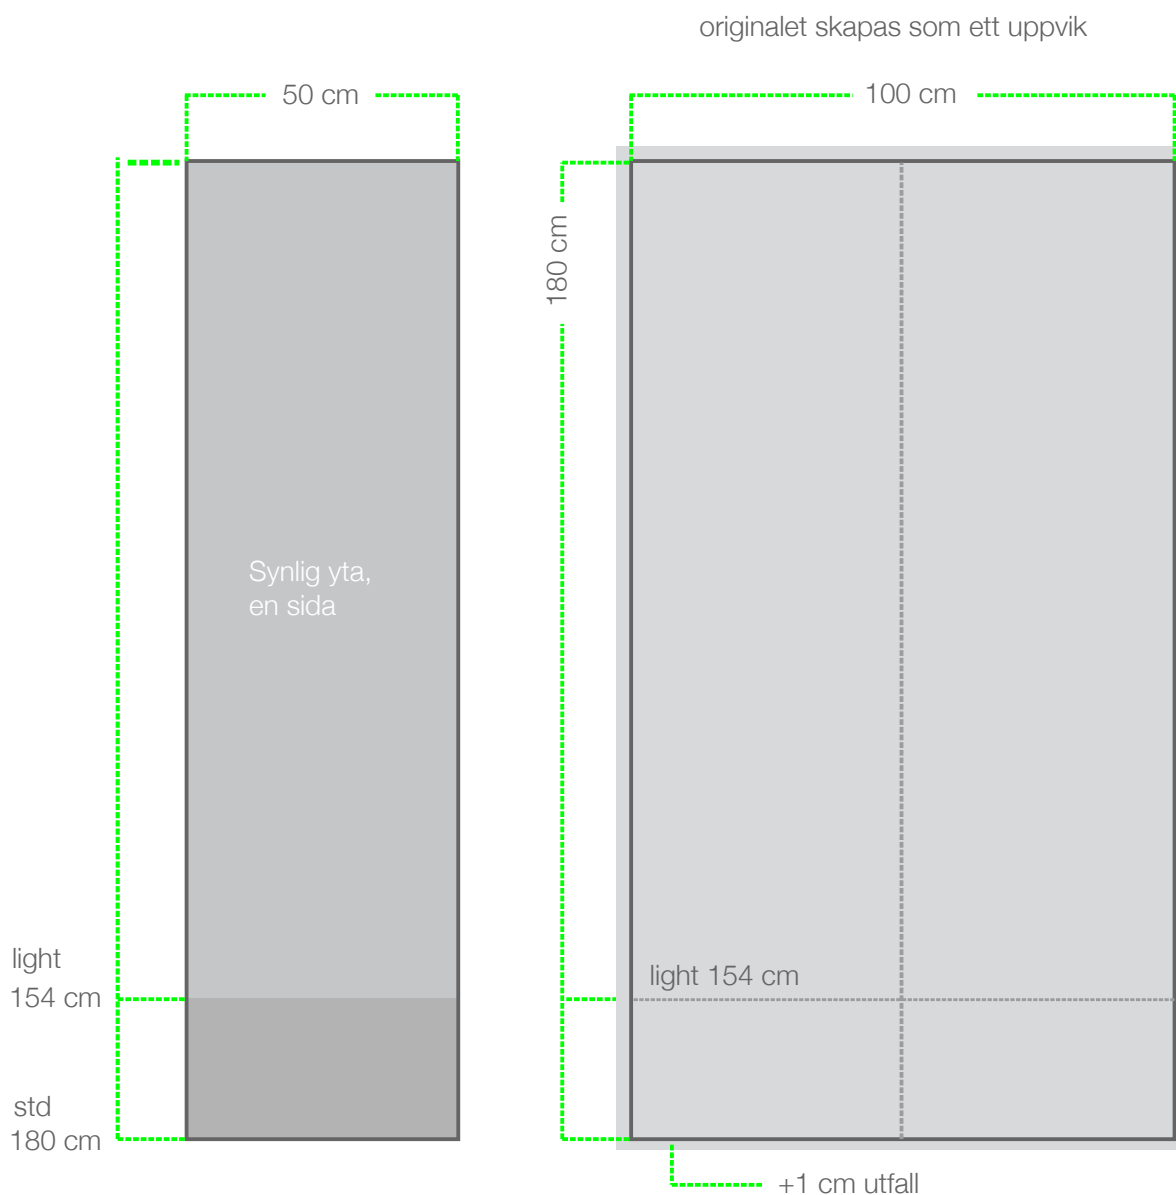

Pelare

Ger dig möjligheten att öka din kommunikation – till rätt pris. Det är ett flexibelt golvsystem där du byter budskap på bara några sekunder. Dina färgbilder återges med skärpa och lyster och ditt exponeringssystem smälter snabbt in i de flesta miljöer. Perfekt även att trä över larmbågar i butik. Finns i tre utföranden. Standard - 50x180 cm, Slim 24x177 cm, Light 50x154 cm. (två sidor i pdf)

Måttspecifikation standard och light:

Pelare

Ger dig möjligheten att öka din kommunikation – till rätt pris. Det är ett flexibelt golvsystem där du byter budskap på bara några sekunder. Dina färgbilder återges med skärpa och lyster och ditt exponeringssystem smälter snabbt in i de flesta miljöer. Perfekt även att trä över larmbågar i butik. Finns i tre utföranden. Standard - 50x180 cm, Slim 24x177 cm, Light 50x154 cm. (två sidor i pdf)

Måttspecifikation slim