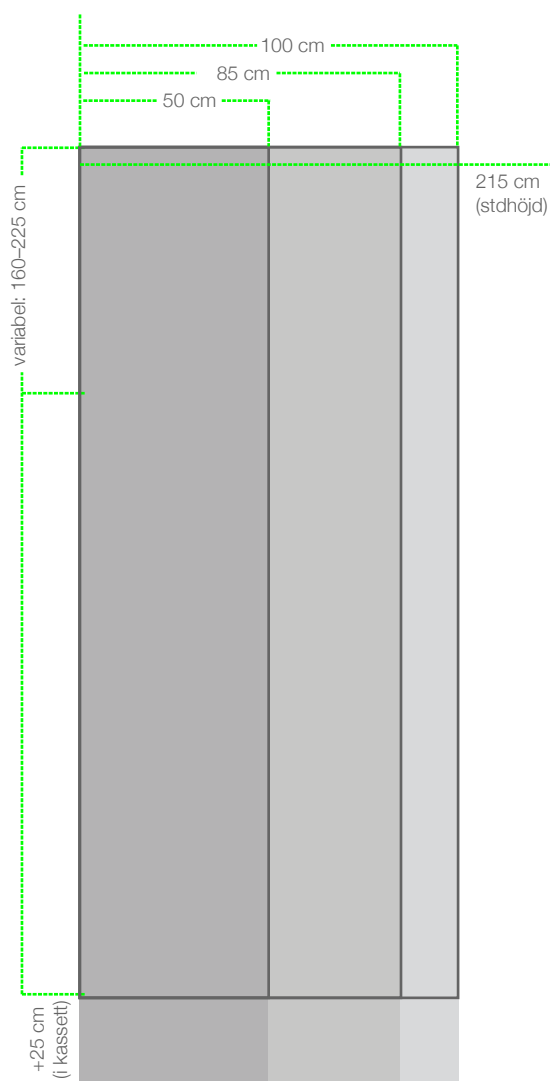

Quickscreen & XL

En snygg rollup där du har möjligheten att anpassa färgen på kassetten gavlar efter budskapet. Gavlarna finns i sju olika färger. Med Quickscreen XL syns du! Med en magnetkoppling finns det möjlighet att bygga ihop flera system till jätteväggar.

Måttspecifikation:

Quickscreen 3

XL