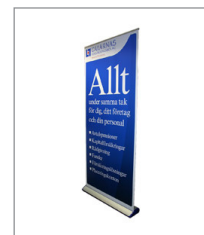

Quickscreen & XL

En snygg rollup där du har möjligheten att anpassa färgen på kassetten gavlar efter budskapet. Gavlarna finns i sju olika färger. Med Quickscreen XL syns du! Med en magnetkoppling finns det möjlighet att bygga ihop flera system till jätteväggar.